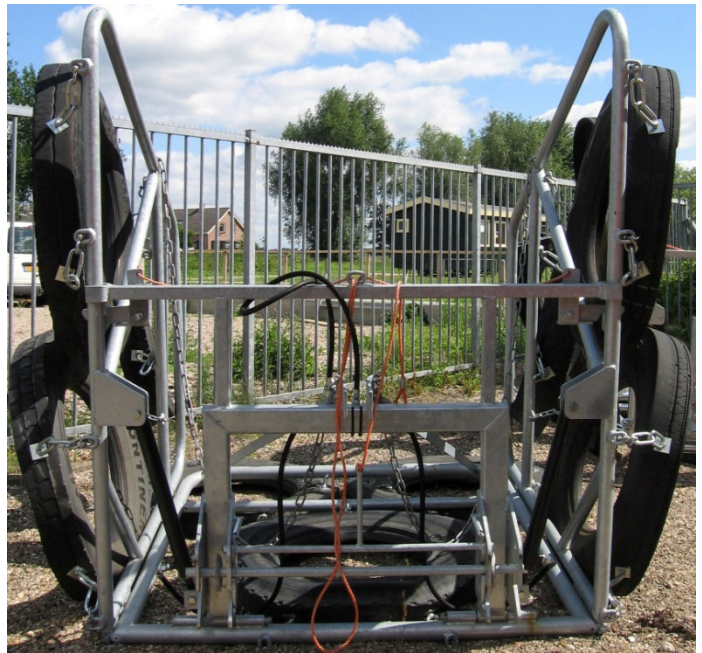

Berg Tech  
Bandensleep voor het  
slepen van uw weide!

**Bandensleep 4,5 meter  
7 banden. Transportstand**

**Bandensleep 5,75 meter  
9 banden. Transportstand**

**Bandensleep 7 meter  
11 banden. Werkstand**