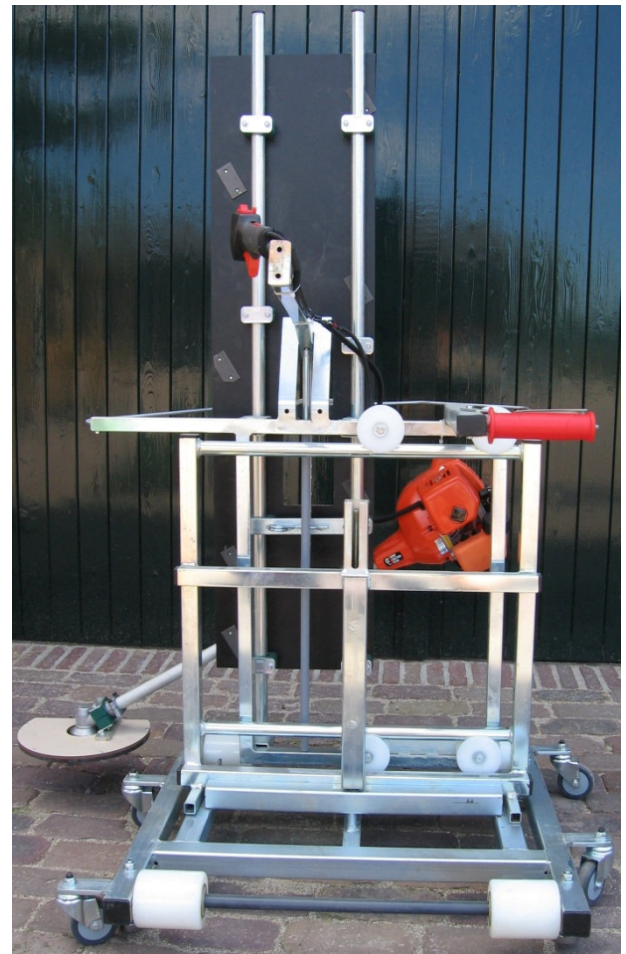

Berg Tech Gewasmaaier  
het snijden van  
gewassen en  
rockwollpotten op een  
uiterst praktische  
manier!

**Specificaties:**

- \* 2takt motor 33cc
- \* Zaagblad 255mm 24 tands
- \* 2-handsbediening
- \* 4 zwenkwielen voor makkelijke verplaatsing op vlakke ondergrond
- \* 4 massieve wielen voor het rijden op verwarmingsbuizen
- \* 50cm in breedte verstelbaar
- \* 1meter in hoogte verstelbaar
- \* Machine 180° onafhankelijk draaibaar van onderstel in een handomdraai