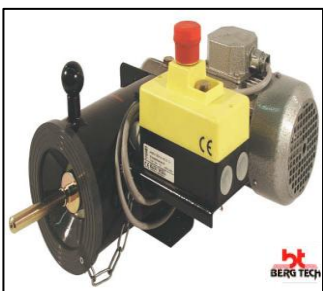

Bestelno:	EM400 -380V 1,5Kw
Omschrijving:	Slangafkortmachine
Specificatie:	380-400Volt, 2850 rpm, 1 1/4" 2inlage 1" 4inlage, LxBxH 500-350-600, 48kg mes 250mm

Bestelno:	EM 400-220V 1,5Kw
Omschrijving:	Slangafkortmachine
Specificatie:	220-230Volt, 2850 rpm, 1 1/4" 2inlage 1" 4inlage, LxBxH 500-350-600, 48kg, mes 250mm

Bestelno:	EM9250
Omschrijving:	Mes voor afkortmachine
Specificatie:	HSS, ø250 x 50,8 x 3mm, Glad geslepen zonder vertanding, dubbele vouw

Bestelno:	EM 500380
Omschrijving:	Slang schilmachine EM 500380
Specificatie:	380-400Volt, 1380 rpm, t/m 1 1/2" 4inlage LxBxH 350x280x220, 13,5kg Reductie 7:1 200 tpm

Bestelno:	EM500220
Omschrijving:	Slang schilmachine EM 500220
Specificatie:	220-230Volt, 1380 rpm, t/m 1 1/2" 4inlage LxBxH 350x280x220, 13,5kg Reductie 7:1 200 tpm

Bestelno:	EM500M
Omschrijving:	Schilmachine Hand
Specificatie:	Handbediend, t/m 1" LxBxH 150x150x350, 2,5kg

Bestelno:	EM9502
Omschrijving:	Beschermkap oud model
Specificatie:	Gebruik bij binnenschildoorns voorzien van snelwissel inclusief bevestigingsmateriaal
	Oud model vierkante flens

Bestelno:	EM9502
Omschrijving:	Beschermkap nieuw model ronde flens
Specificatie:	Gebruik bij binnenschildoorns voorzien van snelwissel inclusief bevestigingsmateriaal
	Nieuw model ronde flens